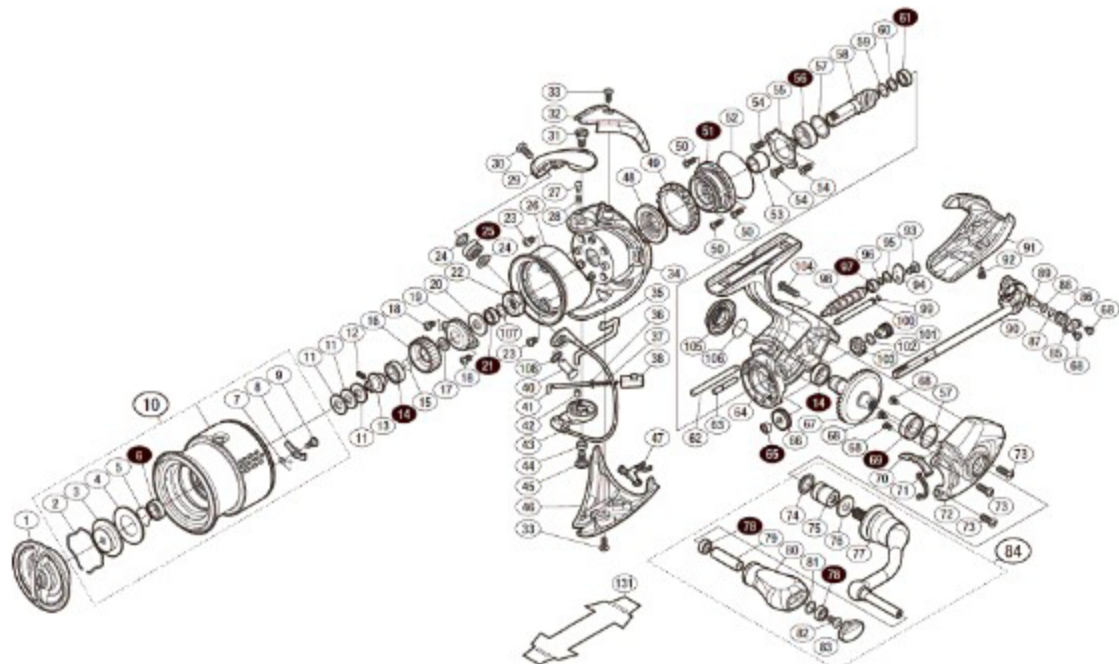

# '18 STELLA 2500S

本体価格(税別):81,900円

Product Code : 03801

※白ヌキ番号はベアリングを示します。

※ 51 ローラークラッチ組の交換はアフターサービスに出していただくようお願いいたします。

調整座金類に関しましては、必ずしも分解図中の表裏と一致しない場合がございますので、ご了承ください。  
(商品により使用している場合とそうでない場合がございます。)